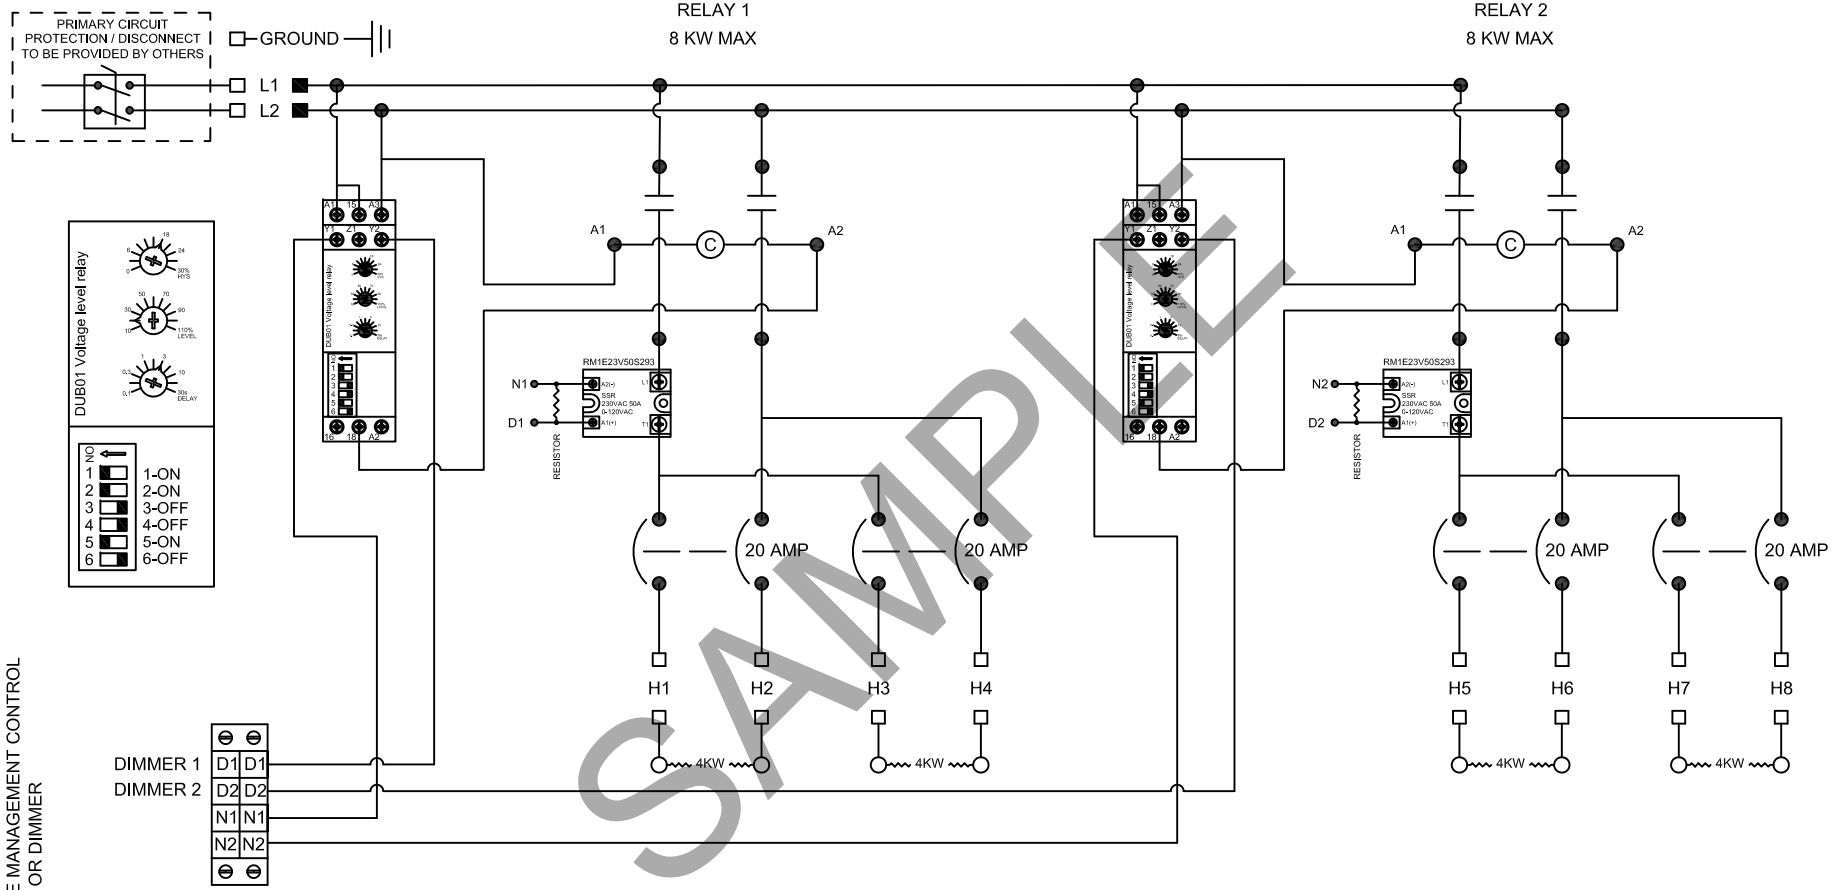

240 VOLT 1Ø 85 AMPS

0 - 120 VOLT AC CONTROL INPUT
FROM HOME MANAGEMENT CONTROL
OR DIMMER

INFRA TECH www.infratech-usa.com		15700 S. Figueroa St. Gardena, California 90248 Phone: (310) 354-1250 Fax: (310) 523-3674	
		DESCRIPTION 2 RELAY UNIVERSAL CONTROL PANEL 240 VOLT SINGLE PHASE 85 AMPS	
CUSTOMER <p style="text-align: center;">Sample</p>			
DATE Apr. 30, 2019		ITEM# X-30-4072 JOB# _____ UL# _____	