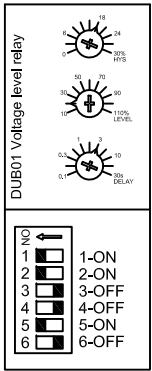

240 VOLT 1Ø 85 AMPS

0 - 120 VOLT AC CONTROL INPUT
FROM HOME MANAGEMENT CONTROL
OR DIMMER

INFRA TECH www.infratech-usa.com		15700 S. Figueroa St. Gardena, California 90248 Phone: (310) 354-1250 Fax: (310) 523-3674	
		DESCRIPTION 2 RELAY UNIVERSAL CONTROL PANEL 240 VOLT SINGLE PHASE 85 AMPS	
CUSTOMER <p style="text-align: center;">Sample</p>			
DATE Apr. 30, 2019		ITEM# X-30-4072 JOB# _____ UL# _____	